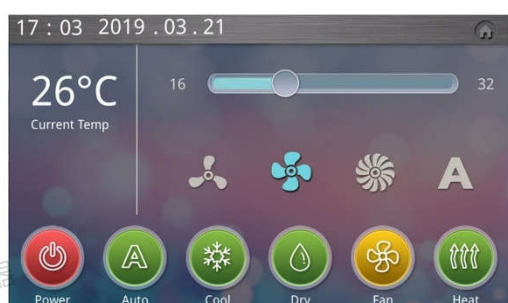

TEL: 03-6240-9251

E-mail: info@ipfront.co.jp

ITE SoC プラットフォーム： IT978, IT

特徴

- ・低コスト
- ・ファーストブート
- ・高度に統合されたSDK
- ・迅速なレスポンスのGUI
- ・汎用パネルのインターフェース

カラーディスプレイ分野のリーダーカンパニーであるITE SoCは、Philips、Toshiba、Midea、Haierなど、世界クラスの企業の大多数の新規プロジェクトでメインシェアをとる目標に成功しています。私たちは、グローバル規模で主要企業とのITE SoCプラットフォーム推進と拡大を目指しています。ITEは、家電製品やスマートホームデバイスなどの市場に引き続き注力していきます。